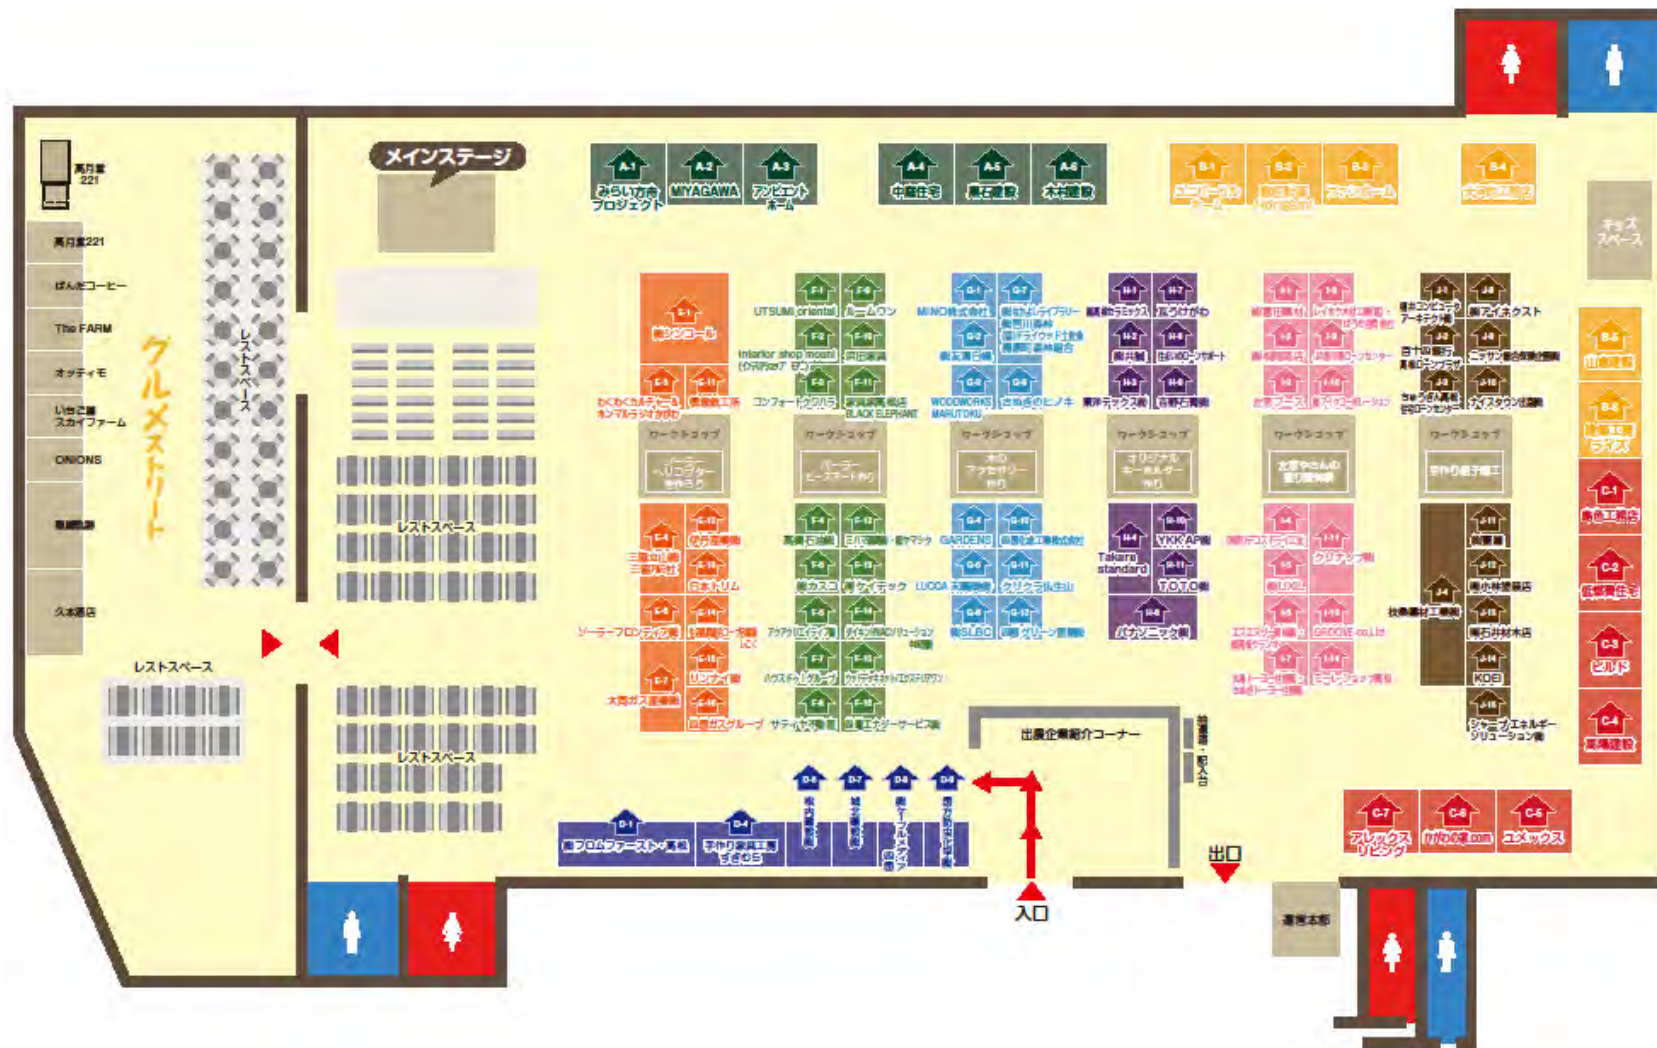

かがわ家博 SPECIAL EDITION わくわく家まつり

地元優良企業による
コンセプトハウス

かがわ
家博

出展社数	工務店	19社	ブース数	100件
	各企業	82社		
	飲食店	8社		

開催期間 2017年8月19日(土)・20日(日)
10:00~17:00

総来場組数 2, 9 2 8 組
総来場者数 1 0, 2 4 8 名
8 月 1 9 日 ・ 2 0 日 (2 日間)

当日風景（第2回かがわ家博PR）

当日風景（工務店ブース①）

当日風景（工務店ブース②）

当日風景（企業様ブース）

当日風景（ワークショップ）

当日風景（飲食ブース）

当日風景（キャラクターショー）

当日風景 (抽選会)

当日風景 (取材)